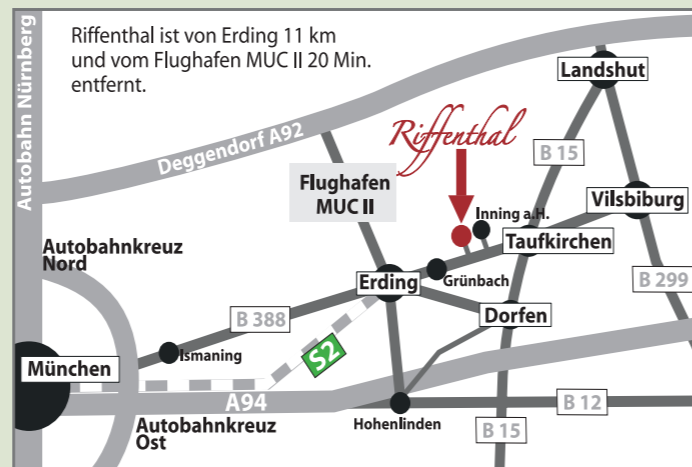

In unserer Tierpension, in der Nähe des Münchener Flughafens finden Ihre Lieblinge während Ihres Urlaubs in idyllischer Landschaft ein fürsorgliches und familiäres zweites Zuhause. Seit 1972 werden in unserem Familienbetrieb Hunde und Katzen mit viel Erfahrung, Freude und Leidenschaft liebevoll betreut.